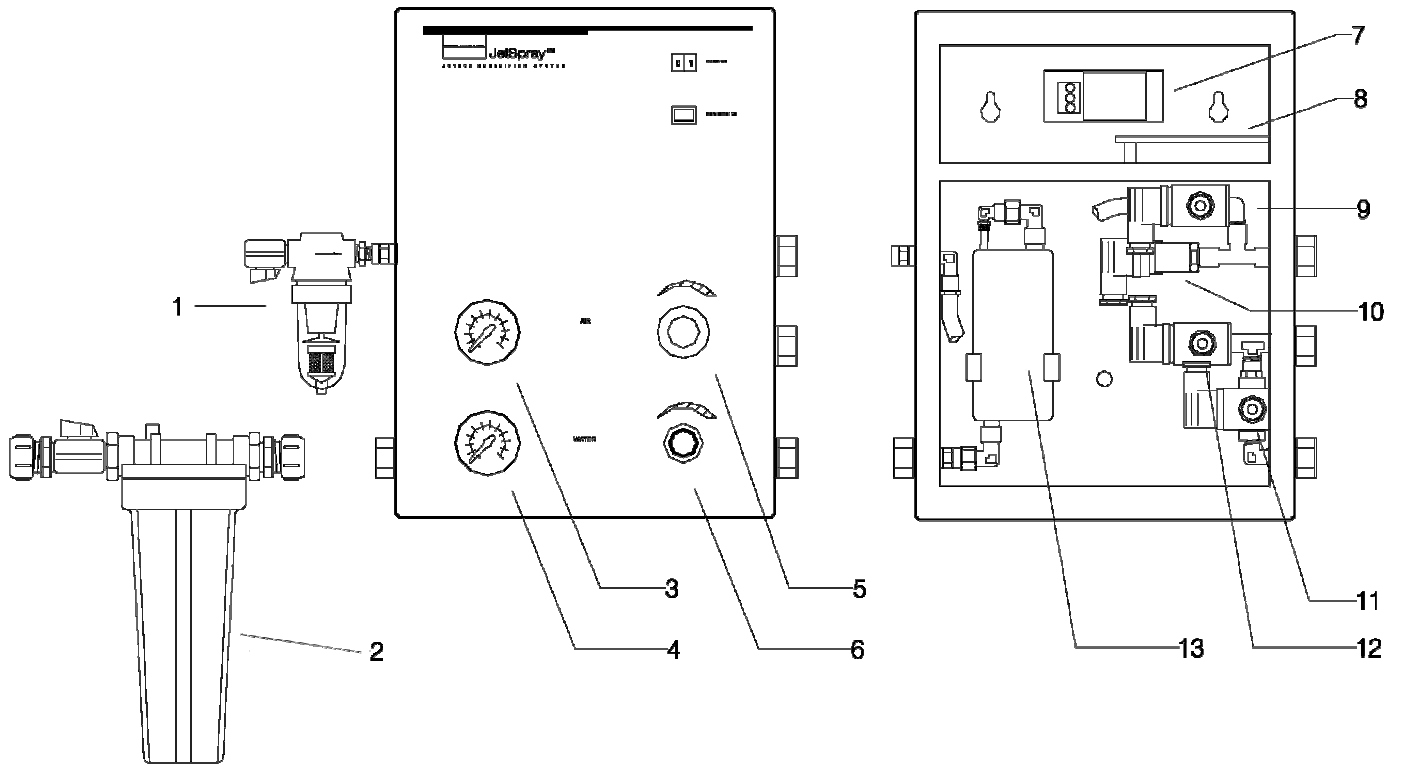

JS1500 – Coffret de régulation

No	Article No	Description
1	Filter1500	Filtre à air
2	Water1500	Filtre à eau
3	01108	Manomètre à air à cadran
4		Manomètre à eau à cadran
5	01041	Régulateur de pression d'air
6	RO6WATER	Régulateur de pression d'eau
7	50065	Bobine (ballast)
	50065A	Bobine 110V (ballast)
8	01208	Carte de circuit imprimé JS1500
9	01097	Électrovanne d'air
10	01106	Manocontact
11	01098	Électrovanne de vidange
12	01096	Électrovanne d'eau
13	SCA109	Lampe à ultraviolets (UV) du stérilisateur
	QUARTZ1500	Tube de quartz du stérilisateur à ultraviolets